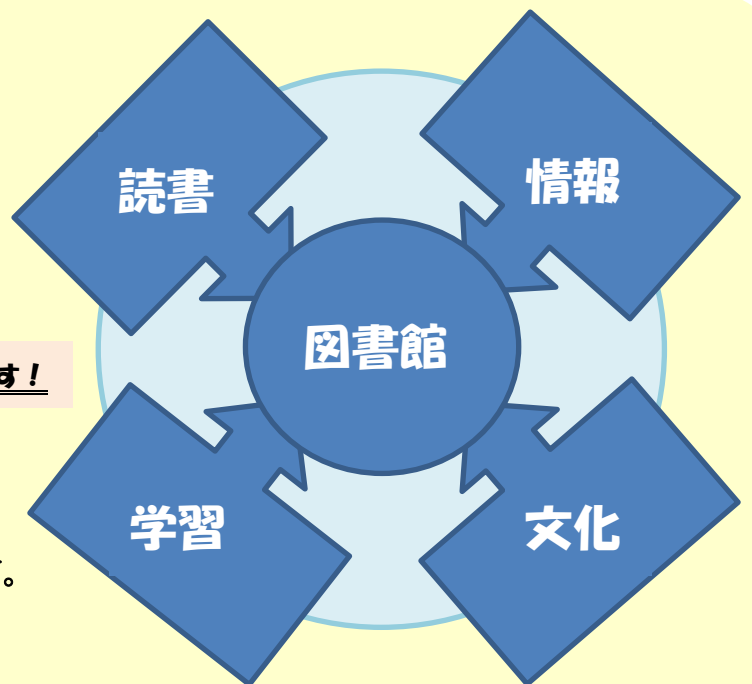

今年度図書館係

いつでも職員がいます！気軽に声をかけてください。

高校の図書館には「司書」と呼ばれる職員がいます。  
本に関わること、図書館に関わることを専門に行います。  
係の先生とともに運営しています。

## 図書館の 4つの機能

有効活用しましょう♪

学年では「総合的な探究の時間」などで利用されます！

- ①読書センター  
読書を通して豊かな心を育みます。
- ②学習センター  
学習支援を通して確かな学力を育みます。
- ③情報センター  
資料収集を通して様々な支援をします。
- ④文化センター  
安らぎ、憩いの場を提供します。  
文化の発信基地となります。

本校では、「読書週間」や「読書の時間」を実施しています。  
図書館でのSHRや授業利用によって、図書館の活用推進をし  
ています。図書館が身近な存在になることを願っています。