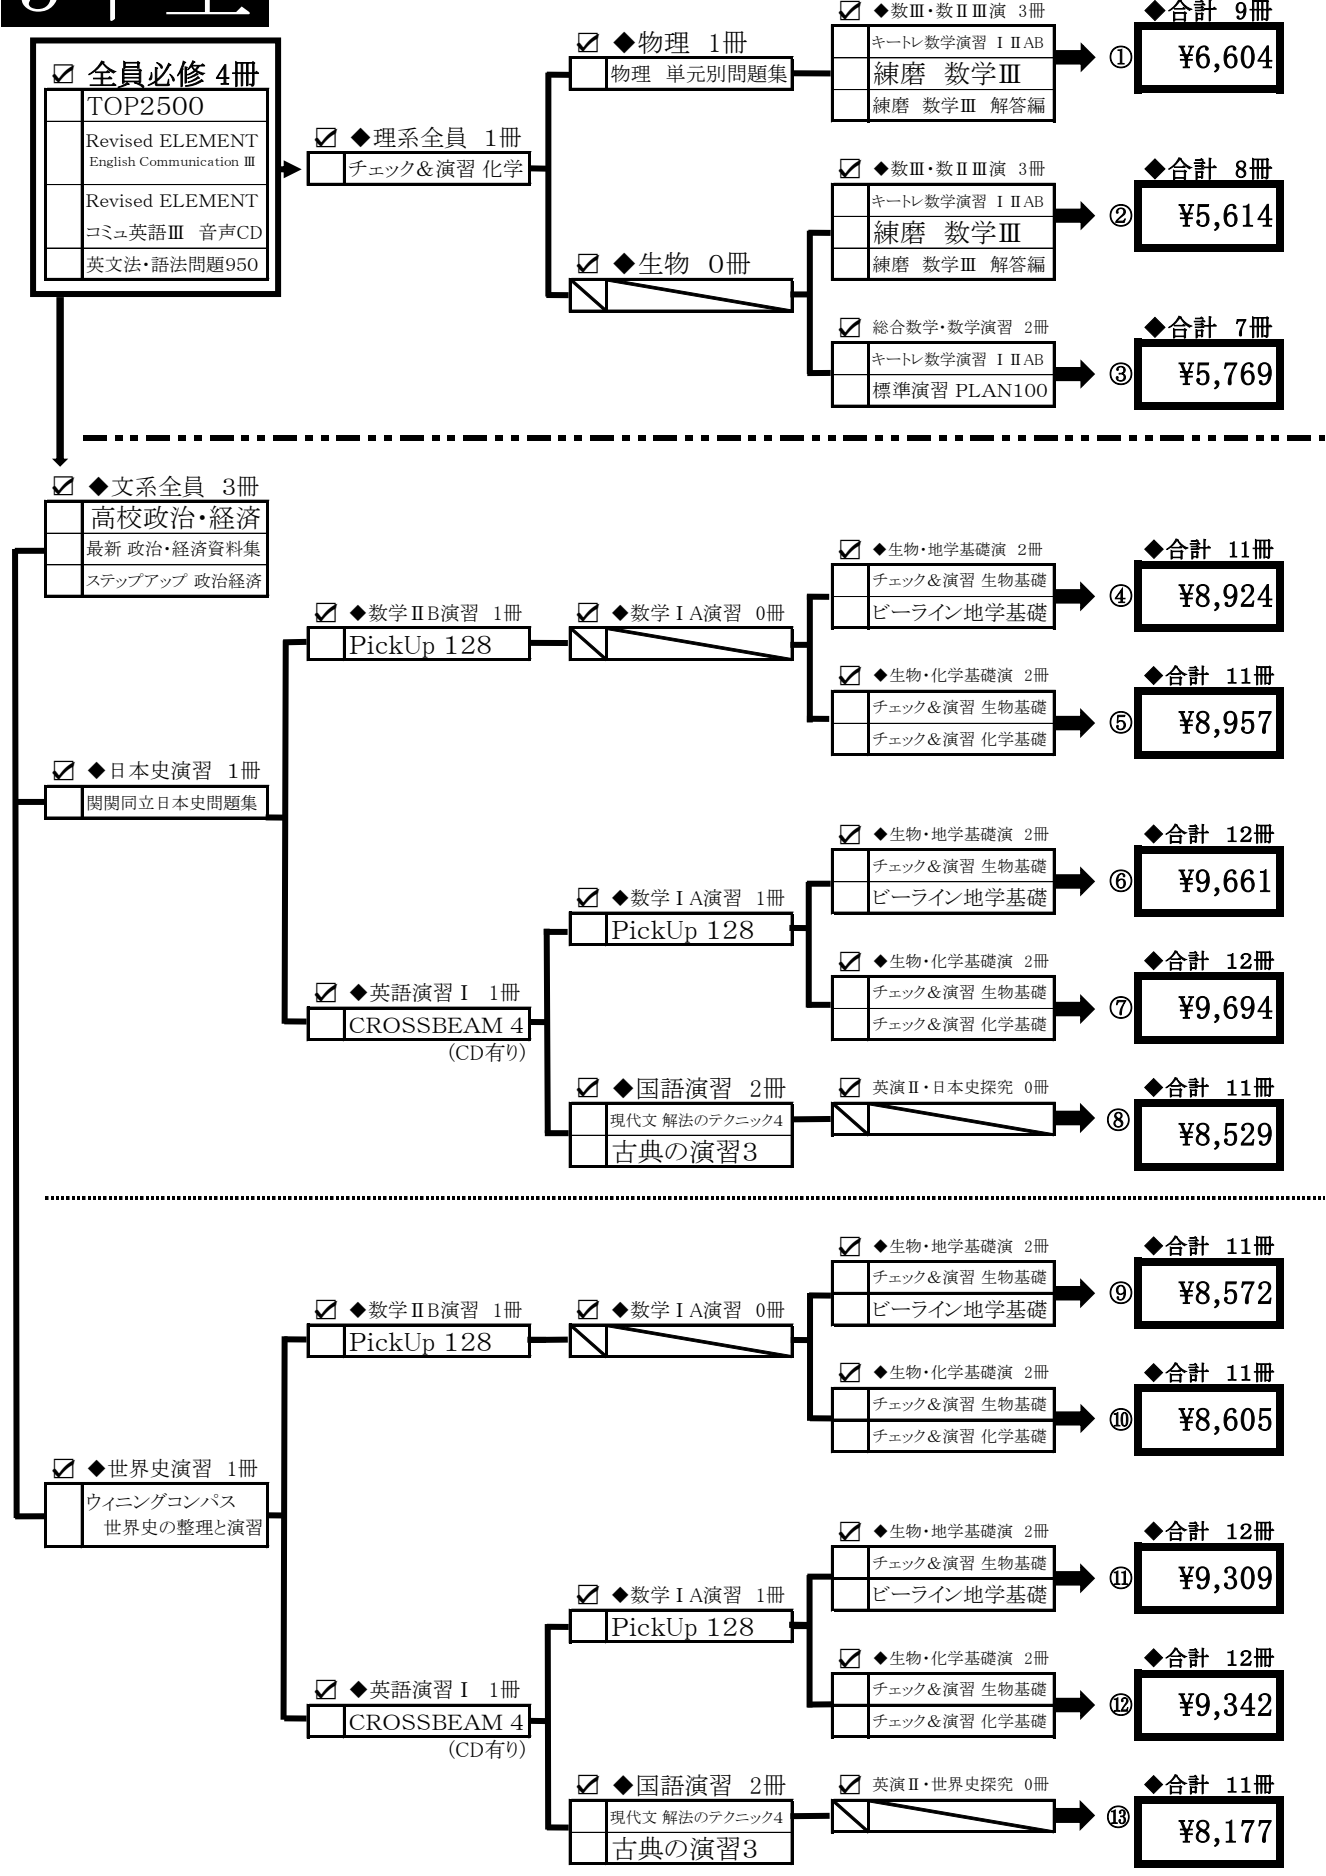

3年生

※別冊解答などの付属品は冊数に含みません。